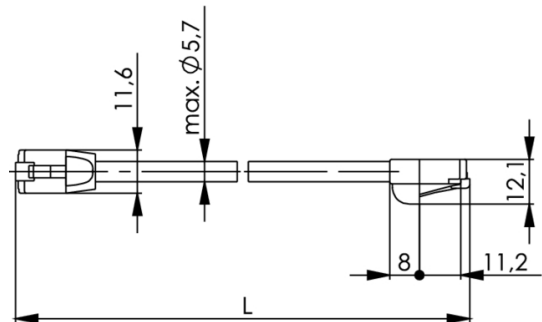

Artikelnummer: L00000A0307

Patchkabel Cat.5e F/UTP (LSZH) MP8 FS 100-0,25 m grau, kurze Tülle

Technische Attribute	
Kurzbezeichnung	MP8 FS 100-0,25
Länge	0,25 m
Farbe	grau
Anmerkungen	kurze Tülle

Leistungsmerkmale

- Anschlussfolge nach EIA/TIA 568B
- 90° / 180° / 270° angespritzte Tülle mit Rasthebelschutz
- Farben: grau, grün, rot, blau, gelb, schwarz, weiß, lila
- Varianten mit sehr kurzer Tülle
- 360° Steckerabschirmung rundum geschlossen (geschirmte Kabel)
- Flexibel und zugentlastet
- Angespritzte Tülle
- Kabelmantel und Tülle: PVC bzw. LSZH (=halogenfrei, flammwidrig)

Mechanische Eigenschaften	
Kabelaufbau	Li2Y(ST)H 4x2xAWG 26/7
Litzen-Innenleiter	AWG 26 (7/0.16mm)
Ader	PE, Ø 0.92 mm (±0.05 mm)
Paarabschirmung	
Gesamtabschirmung	Al-Folie, innen leitend
Außenmanteldurchmesser	5.5 (±0.2 mm)